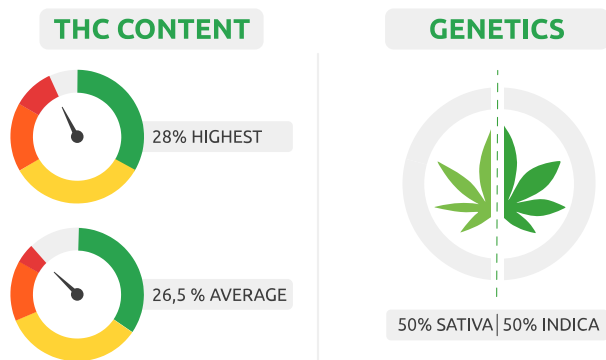

Gorilla Glue x Girl Scout Cookies - GUIAWEEEDSTORE

$990 Gorilla Girl® (SWS74) es una variedad de efecto muy potente, con niveles muy altos de THC que en condiciones óptimas de cultivo alcanzan entre el 20-25% Algunos ejemplares pueden incluso superar estos