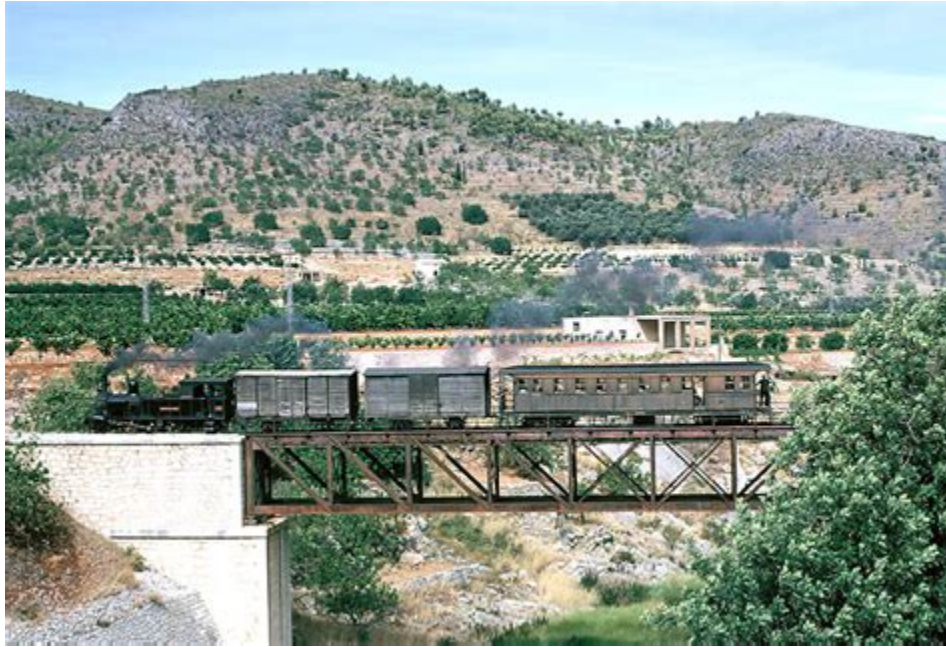

Ferrocarril Alcoy-Gandía - Wikipedia, la enciclopedia libre

El ferrocarril Alcoy-Gandía fue un tren de vía estrecha que estuvo en funcionamiento desde 1893 hasta 1969 entre ambas localidades y vinculado al puerto del Grao de Gandía. También era conocido localmente como el tren de los ingleses, al ser la empresa constructora de capital británico. Historia

- <https://telegra.ph/Black-Dragon-Pharma-Dbol-Review-02-06>
- <https://publiclab.org/notes/print/42977>
- <https://publiclab.org/notes/print/44581>