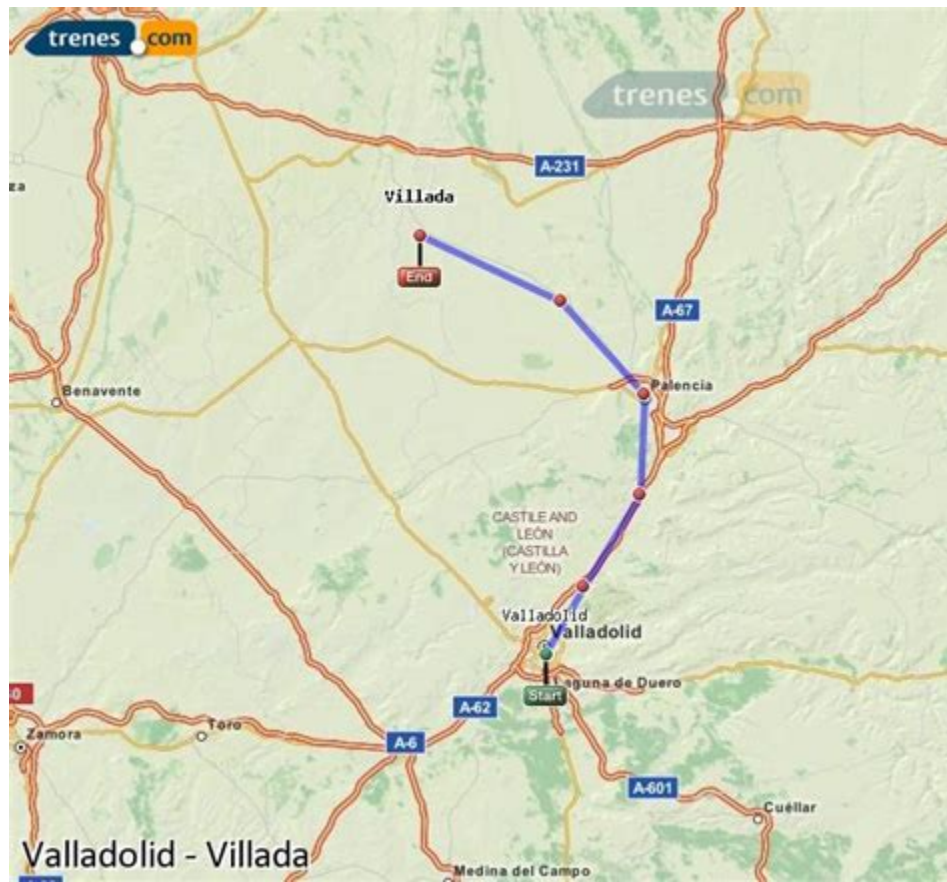

Trenes a Valladolid más baratos precios desde 2,10 € - Trenes

Desde 13,45€ Trenes Medina Del Campo Valladolid PROXIMIDAD 22/07/2023 Desde 3,80€ Trenes Barcelona Valladolid Alvia 30/08/2023