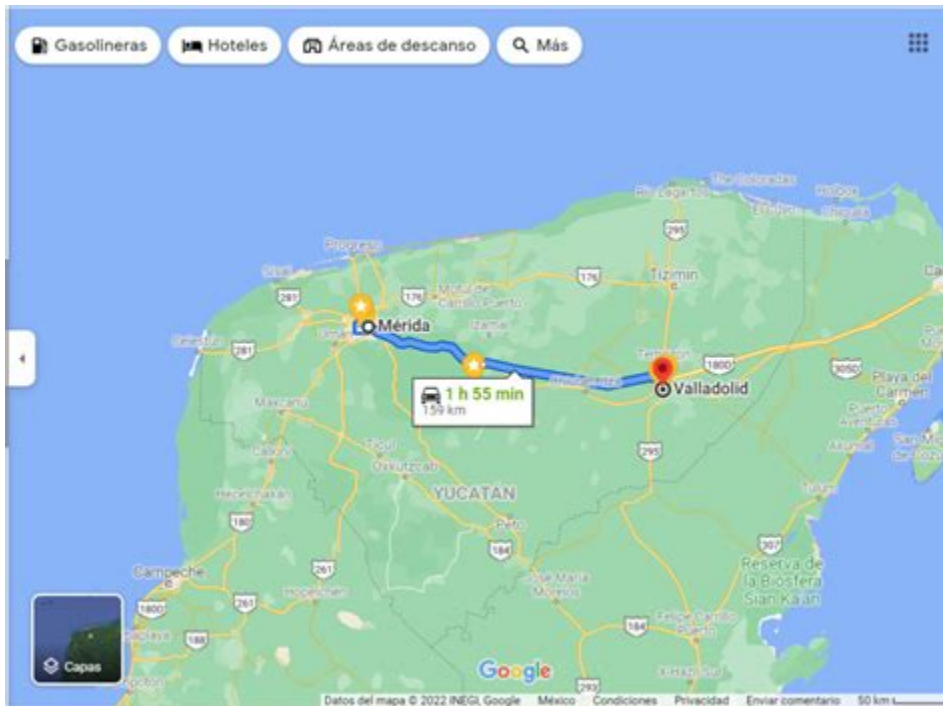

No incluye franquicia de aparcamiento (excepto clientes +Renfe)

Renfe ALVIA tren Linea Horarios y Paradas (Actualizado) La línea ALVIA de tren (Vigo - Urzaiz) tiene 9 paradas desde Madrid - Chamartín - Clara Campoamor hasta Vigo - Urzáiz. . Segovia - Valladolid - Salamanca - Galicia - Asturias - Santander - País Vasco de Tren que está más cerca a tu ubicación.

Actualizado a las 16:28 h. El fin del monopolio de Renfe en el principal acceso ferroviario a Galicia cada vez está más cerca. El primer paso lo ha dado la operadora Ouigo, la filial de bajo .

Renfe | Billetes de tren Ave, Avlo al mejor precio sin comisiones