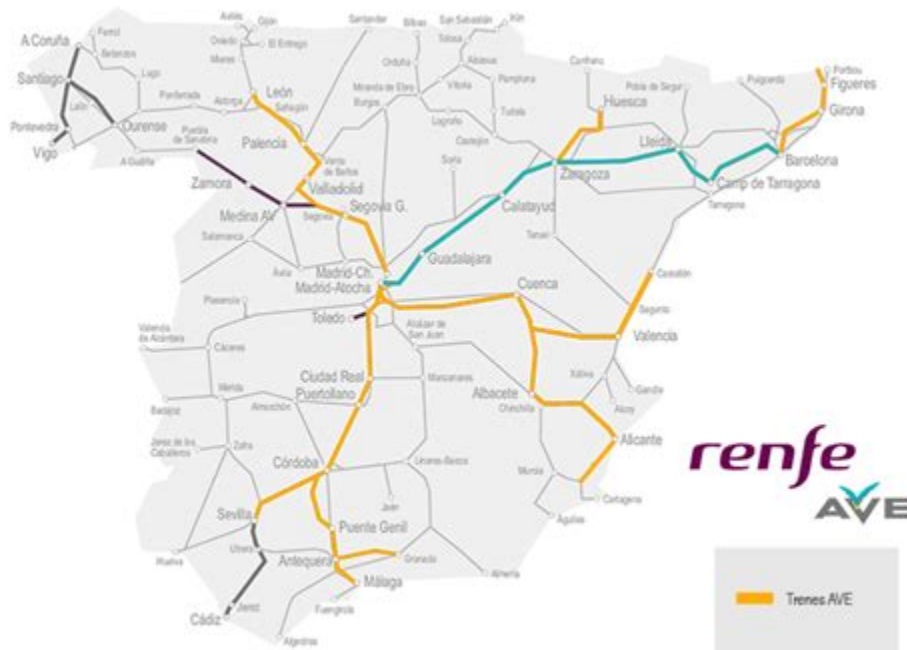

Tren barato Renfe AVE Valladolid - Santiago de Compostela . - Trainline

Desde Hasta Día Mes Año BUSCAR ¿No has encontrado tu estación? Aquí puedes: Ver todas las estaciones Horarios, precios de trenes, Ave, Avlo, Alvia, Avant, Regionales (Hora de salida y llegada, duración del viaje, precio, accesibilidad del tren) Renfe.