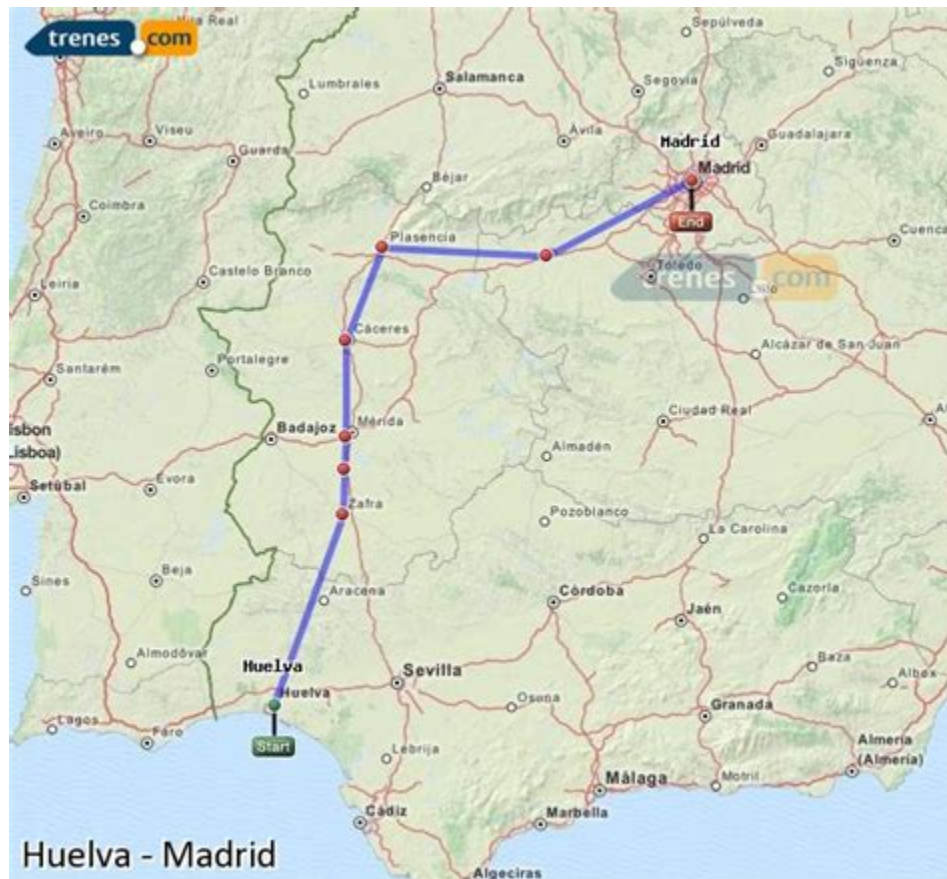

De Huelva a Madrid en 4 horas: precios y horarios para ir en Tren .

7:57 h 11:59 h 4 h 2 min Huelva Madrid Atocha 02375 17:30 h 22:09 h 4 h 39 min Huelva Madrid Atocha El último tren que realiza el viaje entre Huelva y Madrid es un Intercity que sale de Huelva a las 17:30 h y llega a Madrid a las 22:09 h, el trayecto se realiza en 4 h 39 min.