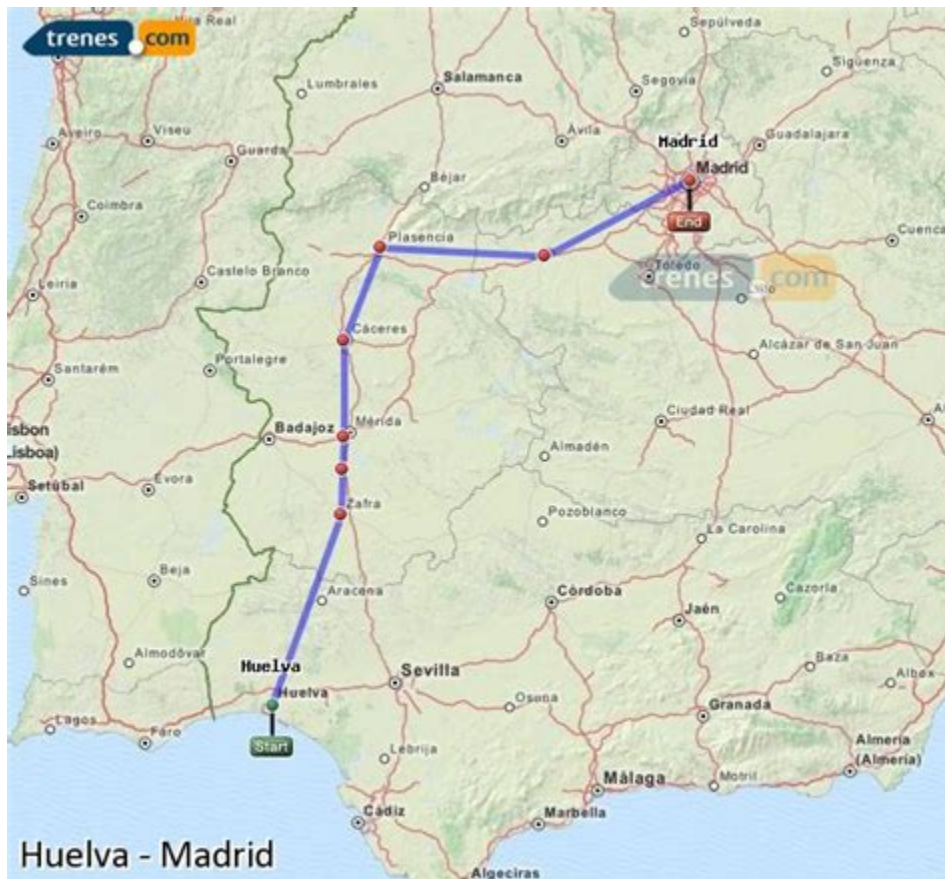

Trenes Madrid Huelva baratos, billetes desde 38,10 € - Trenes

La duración media de viaje en tren entre Madrid Atocha y Huelva es de 4h 45min. El tren más veloz de Madrid Atocha a Huelva dura 3h 57min. Alrededor de 3 trenes al día recorren los 450 km que separan ambas ciudades. Puedes reservar tu billete a partir de 30,50 € al reservar con antelación. Primer tren.