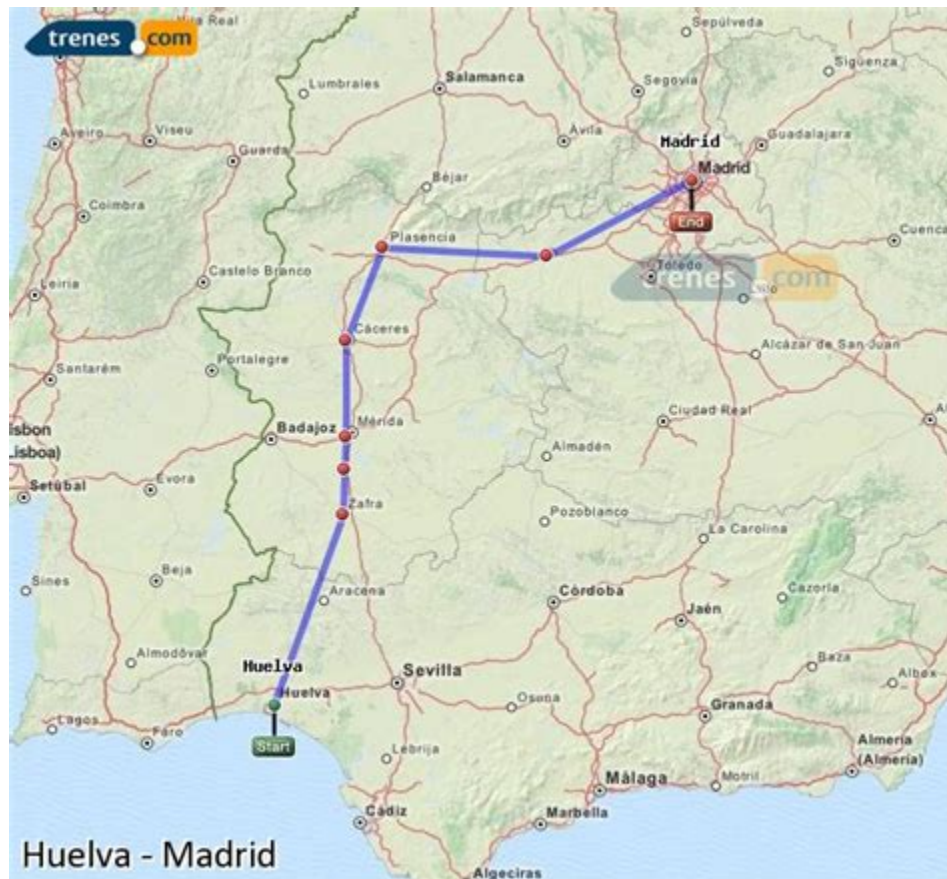

Trenes Huelva Madrid baratos, billetes desde 38,10 € - Trenes