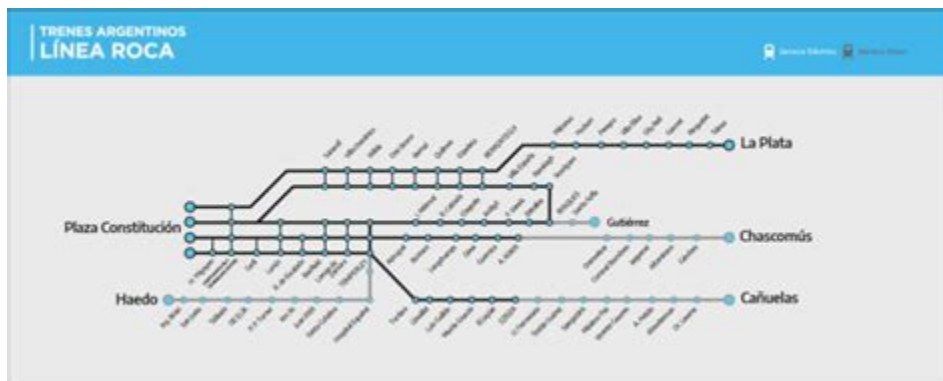

## HorariosTren - Horarios Buenos Aires - Bahía Blanca

# Servicios nocturnos

Cronograma de servicios durante los días de afectación:

ÚLTIMOS TRENES		
	Lunes a viernes	Sábados
Dr. Sáenz a G. Catán:	22:08	22:18
Dr. Sáenz a M.C. Belgrano:	22:00	22:39
Tapiales a G. Catán:	23:38	23:38
Tapiales a M.C. Belgrano:	23:06	
<hr/>		
G. Catán a Dr. Sáenz:	21:25	21:56
M.C. Belgrano a Dr. Sáenz:	21:19	21:19
G. Catán a Tapiales:	23:15	23:15
M.C. Belgrano a Tapiales:	22:42	22:40

0800-222-TREN (8736)

¿Bahía Blanca a Las Flores en tren? Encuentre las mejores ofertas de billetes de tren a partir de \$ 4.661,92 con Virail! Elija entre más de 200 socios.

### Recorridos y ramales del Tren Roca

Mapa de recorrido del Tren Roca + Hacer click en el mapa para ampliar. Recorridos de ramales de larga distancia Plaza Constitución - Bahía Blanca. Estaciones: Plaza Constitución, Monte, Las Flores, Cacharí, Azul, Olavarría, Gral. La Madrid, Coronel Suárez, Pigüé, Saavedra, Tornquist, Bahía Blanca. Constitución - Mar del Plata