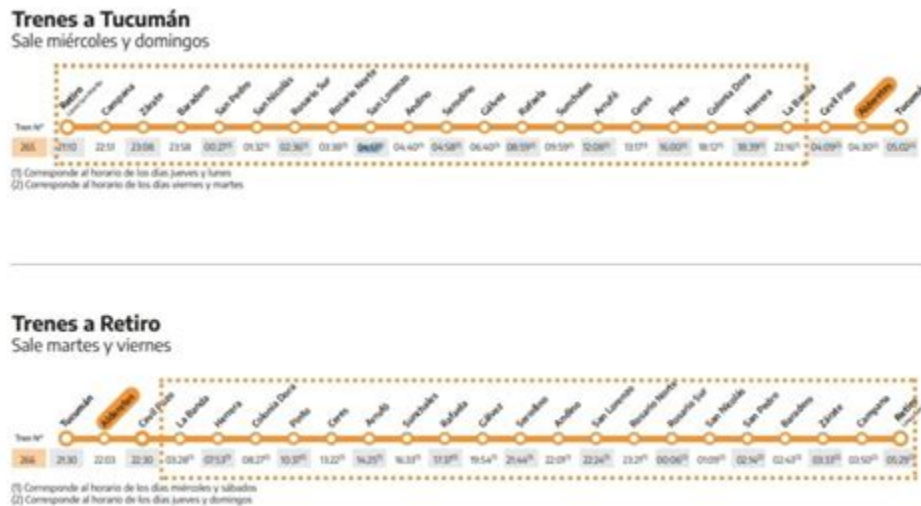

21:31 23:35 01:55* 03:46* 04:58* Trenes a Buenos Aires Sale los miércoles y domingos Bahía Blanca Tornquist Saavedra Coronel Suárez Madrid La Olavarría 05:29* Cacharí Tren N° 334 21:01 23:19 Flores Monte Constitución 16:35* * Corresponde al horario del día siguiente indicado en la salida
00:20* 00:52* 02:04* 03:55* 06:22* 08:18* 09:52*

? 【 TREN A LAS FLORES 】 Horarios, Tarifas y Pasajes 2024

Parte desde la estación ferroviaria de Plaza Constitución, es el servicio de tren larga distancia a Bahía Blanca e intermedia con Las Flores. Recorrido, Estaciones y Paradas El servicio ferroviario que va a la ciudad de Las Flores para en la estación intermedia de Monte. Horas de viaje ¿Cuánto tarda el tren desde Plaza Constitución a las Flores?