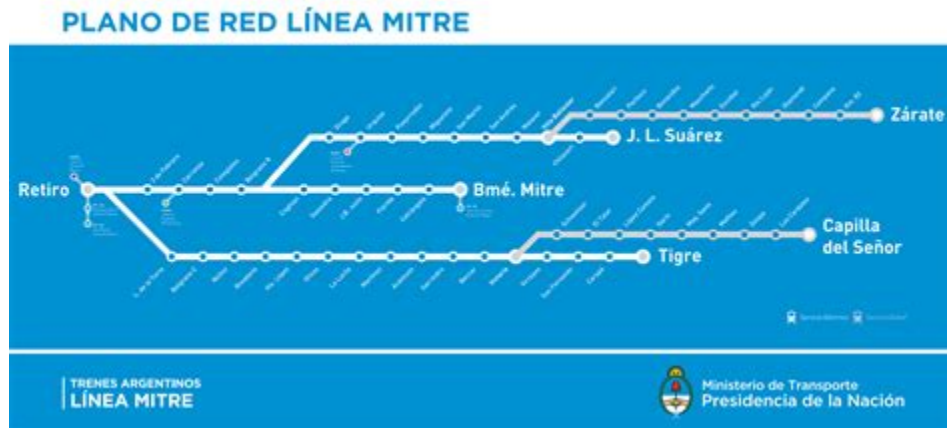

Línea Mitre

Trenes Argentinos

Operadora Ferroviaria

Ministerio del Interior y Transporte

Presidencia de la Nación

Horarios servicio Victoria - Capilla del Señor Trenes a Matheu / Capilla del Señor Trenes a Victoria
 Lunes a viernes 0800-222-8736 (TREN) trenesargentinos. gov. ar Vigente desde el 08/08/22 Desde Retiro para combinar en Victoria 2001 06:00 06:11 06:34 06:43 07:00 07:15 07:31 ---- ---- ----

Recorridos y estaciones - Tren Mitre

Villa Ballester - Escobar - Zárate Trenes Victoria - Matheu - Capilla del Señor Retiro - Tigre Retiro - Mitre Retiro - José León Suárez En esta página te brindamos el cuadro tarifario para cada tipo de viaje en tren de la Línea Mitre.

PDF Horario y mapa de la ruta MITRE de tren

- Victoria - Schweitzer - El Talar - López Camelo - Garín - Maq. Savio - Matheu - Zelaya - Los Cardales - Capilla del Señor Estas son las frecuencias y horarios de 2022 para los trenes del ramal Victoria - Matheu - Capilla del Señor (ida y vuelta).