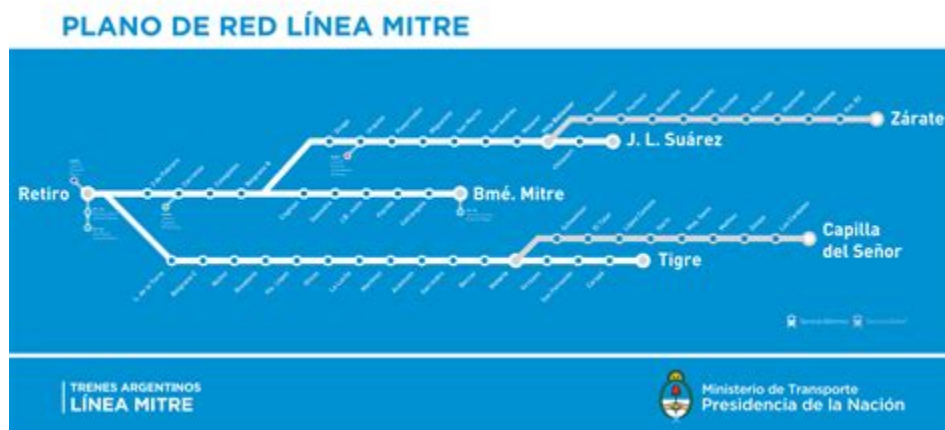

Recorridos y estaciones del Tren Mitre

Transporte Trens Argentinos Operaciones Victoria - Capilla del Señor Horarios Tarifas Tarifas desde el 1/3 Horarios, tarifas y recorridos de los trenes de la línea Mitre, ramal Victoria - Capilla del Señor.