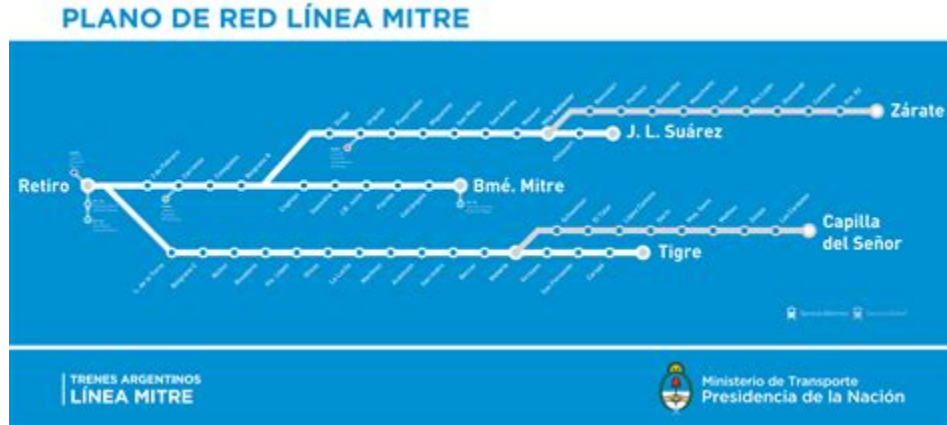

Línea Mitre

Trenes Argentinos

Operadora Ferroviaria

Ministerio del Interior y Transporte

Presidencia de la Nación

Horarios servicio Victoria - Capilla del Señor Trenes a Matheu / Capilla del Señor Trenes a Victoria
 Lunes a viernes 0800-222-8736 (TREN) trenesargentinos. gov. ar Vigente desde el 08/08/22 Desde Retiro para combinar en Victoria 2001 06:00 06:11 06:34 06:43 07:00 07:15 07:31 ---- ---- ----

Recorridos y estaciones - Tren Mitre

Villa Ballester - Escobar - Zárate Trenes Victoria - Matheu - Capilla del Señor Retiro - Tigre Retiro - Mitre Retiro - José León Suárez En esta página te brindamos el cuadro tarifario para cada tipo de viaje en tren de la Línea Mitre.

PDF Horario y mapa de la ruta MITRE de tren

- Victoria - Schweitzer - El Talar - López Camelo - Garín - Maq. Savio - Matheu - Zelaya - Los Cardales - Capilla del Señor Estas son las frecuencias y horarios de 2022 para los trenes del ramal Victoria - Matheu - Capilla del Señor (ida y vuelta).

Trenes Victoria - Matheu - Capilla del Señor - Tren Mitre

Trenes Argentinos Línea Mitre, Ramal Victoria Capilla del Señor. Actualmente (principios del 2022), este servicio finaliza su recorrido en la estación Garín p.